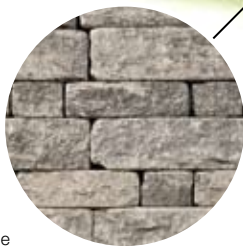

# Faszinierende Vielfalt natürliche Schönheit.

Das hagebau Sortimentspaket Stein und Holz beinhaltet eine Vielzahl von Elementen zur individuellen und stilvollen Gartengestaltung. Lassen Sie sich inspirieren und entdecken Sie die faszinierende Ausstrahlung natürlicher Materialien für Ihren eigenen Garten.

Stein für Stein ein Unikat und zeitlos schön: Die gebrochene Frontseite verleiht Gerwing-Bruchsteinen eine individuelle Oberfläche. Hang- und Gartenmauern, Hochbeeteinfassungen, Sichtschutzmauern usw. lassen sich dank der planen Ober- und Unterseiten einfach und schnell erstellen. Alle Gerwing-Bruchsteine sind in zehn verschiedenen Farben erhältlich.